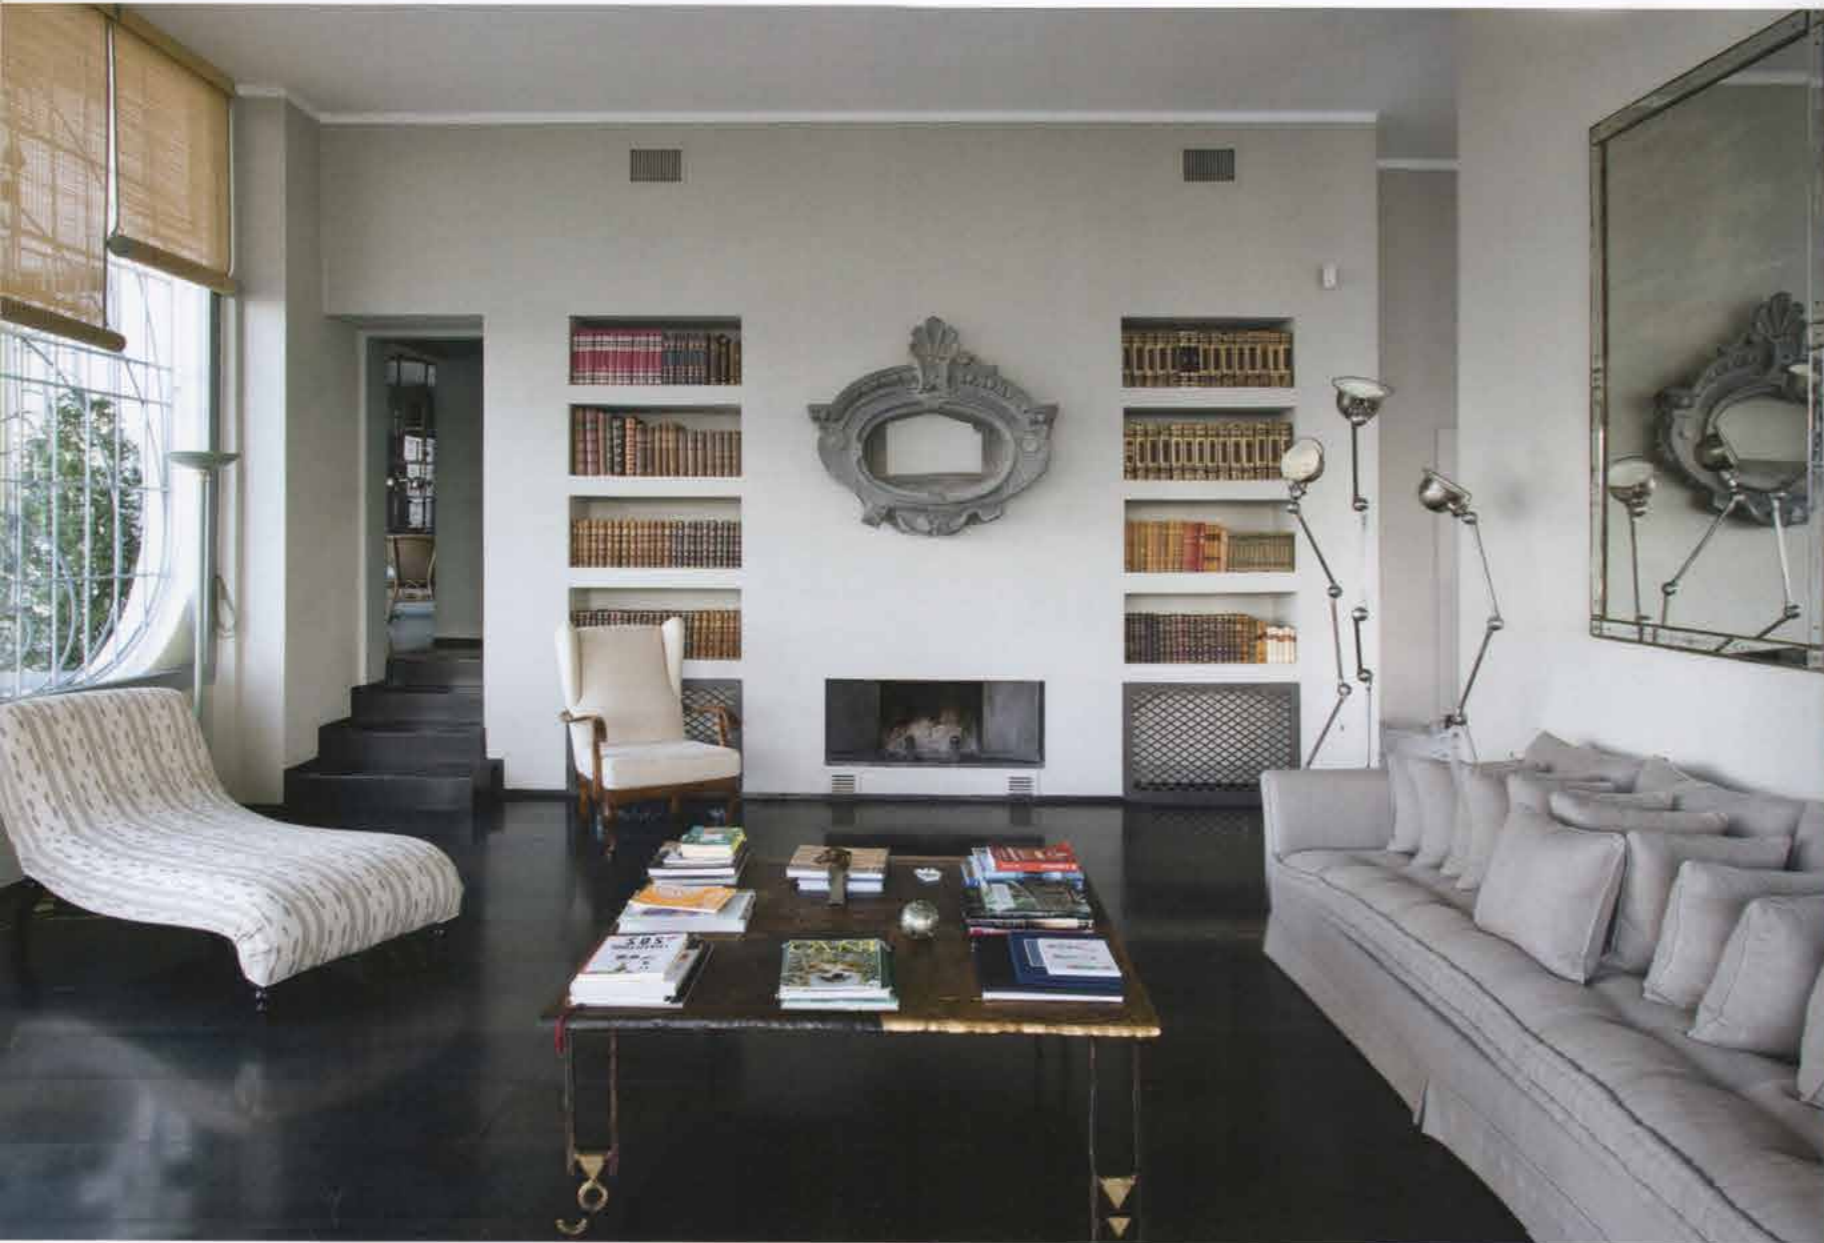

Piero Castellini Baldissera architetto

SKIRA

Il soggiorno.
The living room.

La sala da pranzo con la
vecchia stufa in maiolica.
The dining room with an
old majolica stove.

La camera da letto.
The bedroom.

L'edificio realizzato
in una antica serra.
*The building created
in an old greenhouse.*

L'ingresso alla casa
con il pavimento
in lamiera ossidata.
*The entrance to the
house with flooring
in oxidised sheet metal.*

Il soggiorno.
The living room.

La vetrata sulla darsena.
*The large window onto
the dock.*

La sala da pranzo.
The dining room.

Particolare della camera
degli ospiti e scorcio della
stanza da bagno.
A detail of the guestroom
and glimpse of the
bathroom.